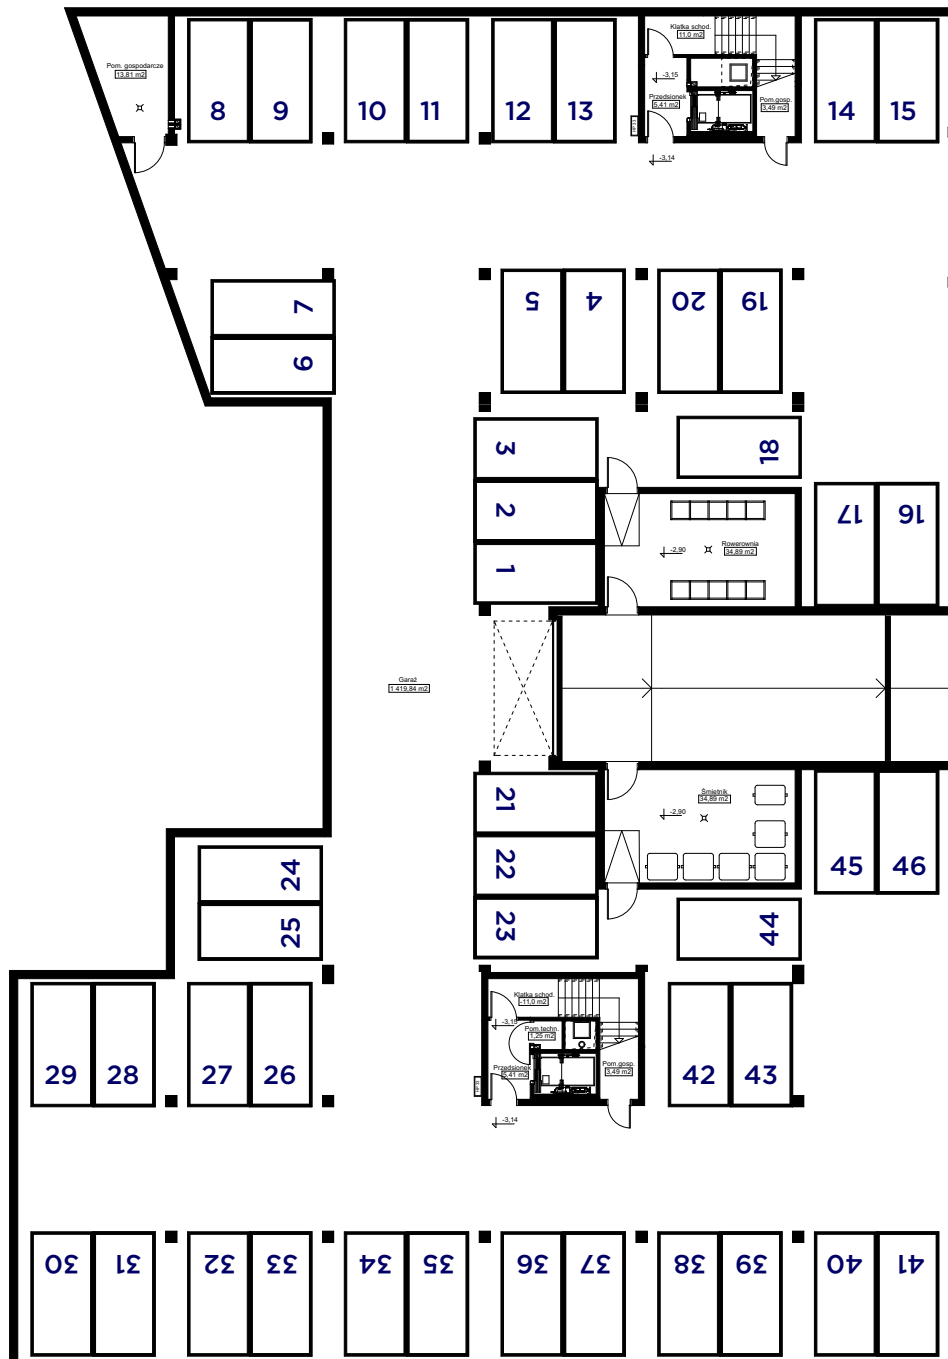

APARTAMENTY
**KOŁO
BRZEGU**

BY NICKEL

*Kameralna
wakacyjna
przystań*

Wymiar standardowego miejsca parkingowego 2,5m x 5m

Miejsca parkingowe 4, 6, 24, 25 - 2,3m x 5m

Rzut garażu