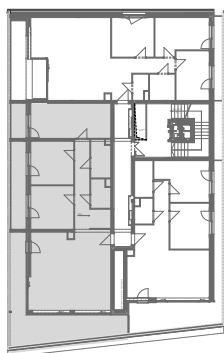

mieszkanie nr: **5**

budynek: **F**

piętro: II

liczba pokoi: 4

powierzchnia użytkowa: 108,93 m²

balkon: 42,63 m²

Podane na karcie wymiary oraz powierzchnie pomieszczeń mają charakter projektowy i mogą nieznacznie różnić się od wymiarów i powierzchni w wybudowanym budynku. Umebłowanie oraz zagospodarowanie terenu jest tylko wizualizacją i nie stanowi oferty handlowej - ma jedynie charakter poglądowy, przybliżający wielkość mieszkania.