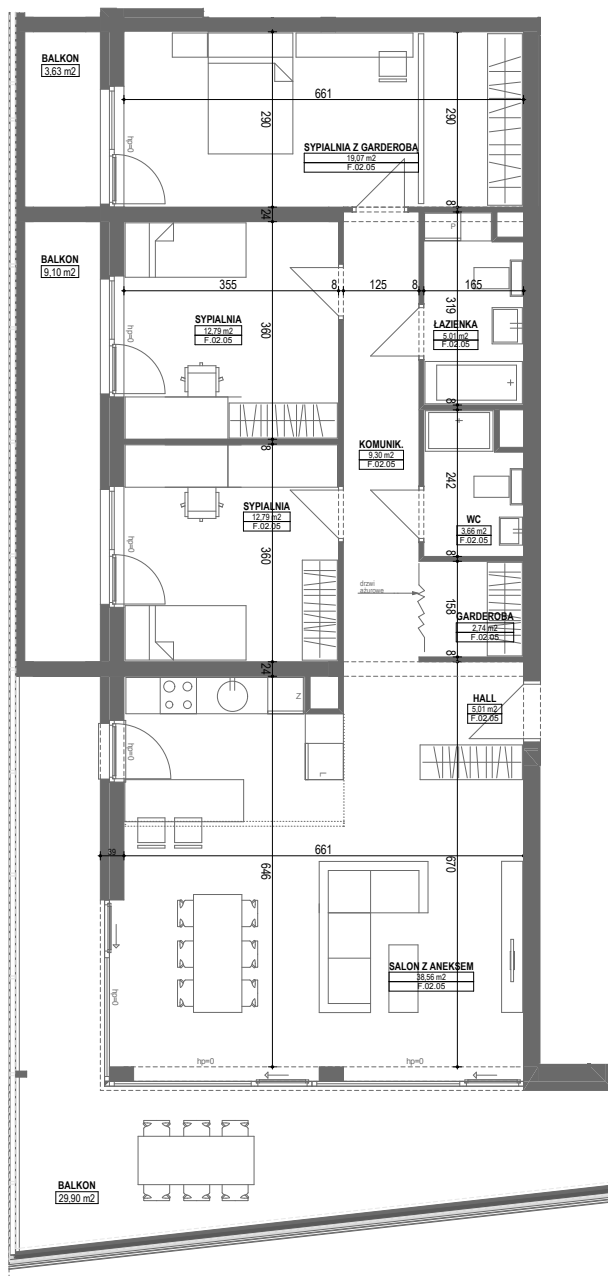

mieszkanie nr: **5**

budynek: **F**

piętro: II

liczba pokoi: 4

powierzchnia użytkowa: 108,93 m²

balkon: 42,63 m²

Podane na karcie wymiary oraz powierzchnie pomieszczeń mają charakter projektowy i mogą nieznacznie różnić się od wymiarów i powierzchni w wybudowanym budynku. Umebłowanie oraz zagospodarowanie terenu jest tylko wizualizacją i nie stanowi oferty handlowej - ma jedynie charakter poglądowy, przybliżający wielkość mieszkania.